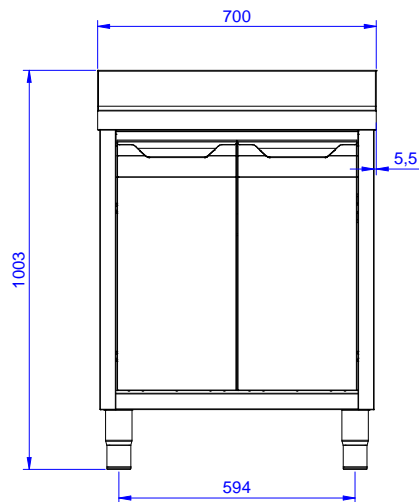

Descrizione

Articolo N° _____

Lavatoio in acciaio inox AISI 304 con piano di lavoro da 50 mm e spessore 10/10. Insonorizzato con piega salvamani sui bordi e dotato di involucro perimetrale ed angoli saldati. Due porte a battente fonoassorbenti. Piedini regolabili in altezza. Alzatina paraspruzzi posteriore con raggiatura 10 mm, altezza 100 mm e spessore 13 mm. Una vasca da 500x500xh300 mm dotata di tubo troppopieno e piletta di scarico da 2".

Caratteristiche e benefici

- Ideali per essere collocati al centro della cucina, singolarmente o contrapposti.
- Solidità, stabilità e affidabilità del tavolo accuratamente testate.

Costruzione

- Struttura completamente in acciaio inox con telaio saldato per conferire massima stabilità al tavolo.
- Miglior accesso al vano grazie alla presenza, per tutte le lunghezze, di solo due porte.
- Pannelli laterali e suola rinforzata in acciaio inox AISI 304.
- Piedini in acciaio inox AISI 304 di 200 mm di altezza e 54 mm di diametro, regolabili: -50/+30 mm.
- Alzatina di 100 mm con angolo arrotondato di 10 mm e 13 mm di profondità, progettata per essere usata contro la parete.
- Piano di lavoro in acciaio 10/10 AISI 304 di 50 mm di spessore con piega salvamani sui bordi.
- Porte a battente con pannelli interni fonoassorbenti, dotate di cerniere in acciaio inox AISI 304 poste internamente.
- Sono disponibili diversi tipi di rubinetti per soddisfare ogni esigenza.

Approvazione: _____

Fronte

Lato

D = Scarico acqua

Alto

Informazioni chiave

Larghezza armadio:	
132817 (MLA716PN)	645 mm
Profondità armadio:	645 mm
Altezza armadietto:	380 mm
Dimensioni esterne, larghezza:	700 mm
Dimensioni esterne, profondità:	700 mm
Dimensioni esterne, altezza:	1000 mm
Dimensione alzatina, altezza:	100 mm
Dimensione alzatina, profondità:	13 mm
Dimensione alzatina, raggio:	R=10
Numero di vasche:	1
Dimensione vasca:	500x500xH300
Numero e tipologia di porte:	2 Cernierato
Spessore piano di lavoro:	50 mm
Peso netto:	40 kg